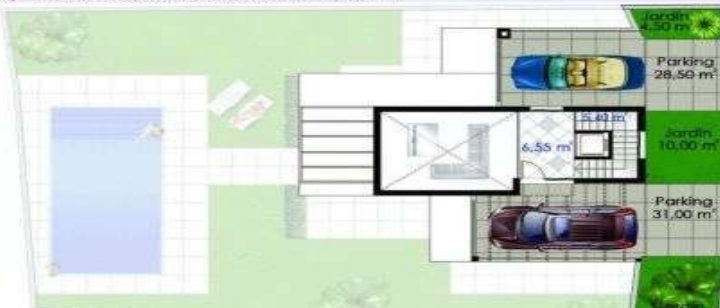

Impresión artística sin valor contractual

TOTAL DE SUPERFICIES ÚTILES / TOTAL USABLE AREA: 611,35 m<sup>2</sup>

Rojales, ALICANTE

518.780 € [Venta](#)

## Datos básicos

Referencia: N3618

Dormitorios: 3

Tipo: [Chalet](#)

Parcela: 400 m<sup>2</sup>

Ciudad: Rojales

Publicación: 13/12/19

Baños: 4

Superficie: 173 m<sup>2</sup>

Provincia: ALICANTE